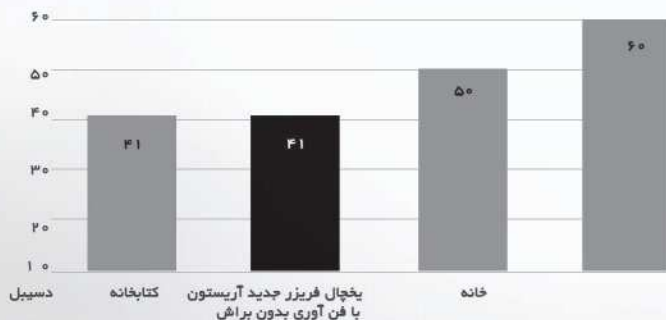

عملکرد هوشمند و منطبق با محیط پیرامون در سکوت کامل

توجه به محیط پیرامون برای آریستون یک تعهد اصلی به حساب می آید. به همین دلیل، فن آوری بکاررفته در یخچال فریزر ضد برفک جديد آریستون، امکان مصرف حداقل انرژی و کارکرد حداکثری را امکانپذیر نموده است. بدلیل برخورداری از بالاترین سطح عملکرد و و کمترین میزان مصرف انرژی، این محصولات با علامت ECO عرضه می شوند که نشان دهنده تأثیر حداقلی آنها بروی محیط زیست می باشد. یخچال فریزرهای جديد آریستون به دلیل برخورداری از موتورهای جديد، دارای صدای بسیار کمی بوده و جهت محیط پیرامون شما ایده آل می باشند.

پایین بودن میزان صدا

یخچال فریزرهای جديد آریستون به دلیل برخورداری از موتورهای جديد، دارای صدای بسیار کمی بوده و موجب ایجاد محیط بسیار آرامی برای کاربران می شوند. کنترل الکترونیکی فن های نسل جديد یخچال فریزر موجب می شود این محصولات صدای بسیار کمی داشته باشند. ضمناً جهت بهینه سازی عملکرد یخچال فریزرهای جديد و کاهش بیشتر صدا، این محصولات مجهز به نسل جديد کمپرسورها هستند که قابلیت تغییر سرعت برحسب شرایط را دارا هستند. این ویژگی به مدل های دارای برچسب A⁺ این امکان را می دهد تا صدایی کمتر از ۴۱ دسیبل را ایجاد کنند. که این سطح صدا دقیقاً برابر با صدای پیرامونی یک کتابخانه و حتی کمتر از صدای نرمال در یک منزل است.